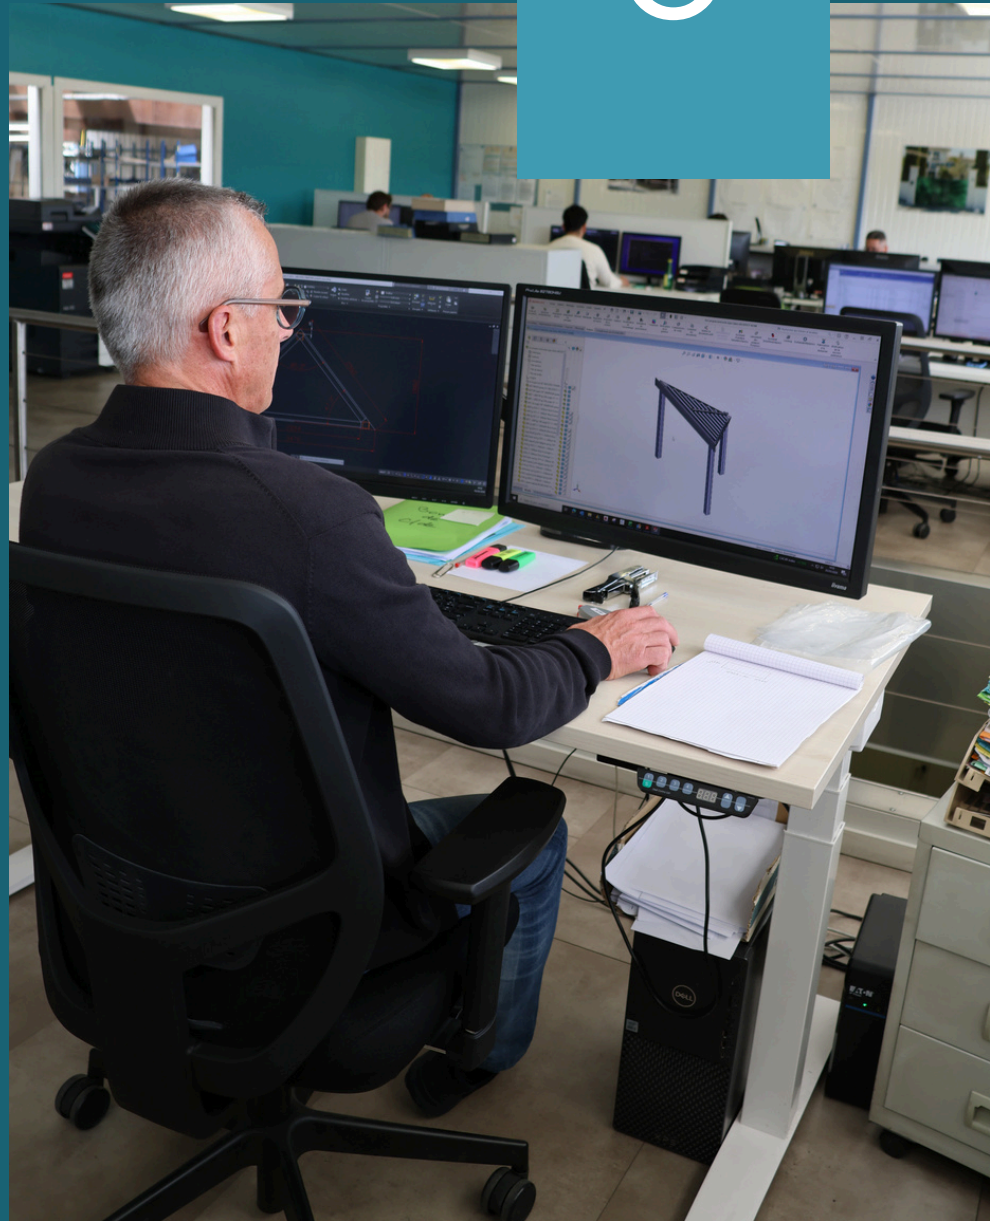

DES ÉQUIPES ENGAGÉES AU SERVICE DE VOS EXTÉRIEURS

Plus de 50 collaborateurs œuvrent chaque jour avec précision et passion.

Un collectif qui partage la même ambition : concevoir des extérieurs à la hauteur de vos attentes.

Des femmes et des hommes engagés pour vos moments de vie.