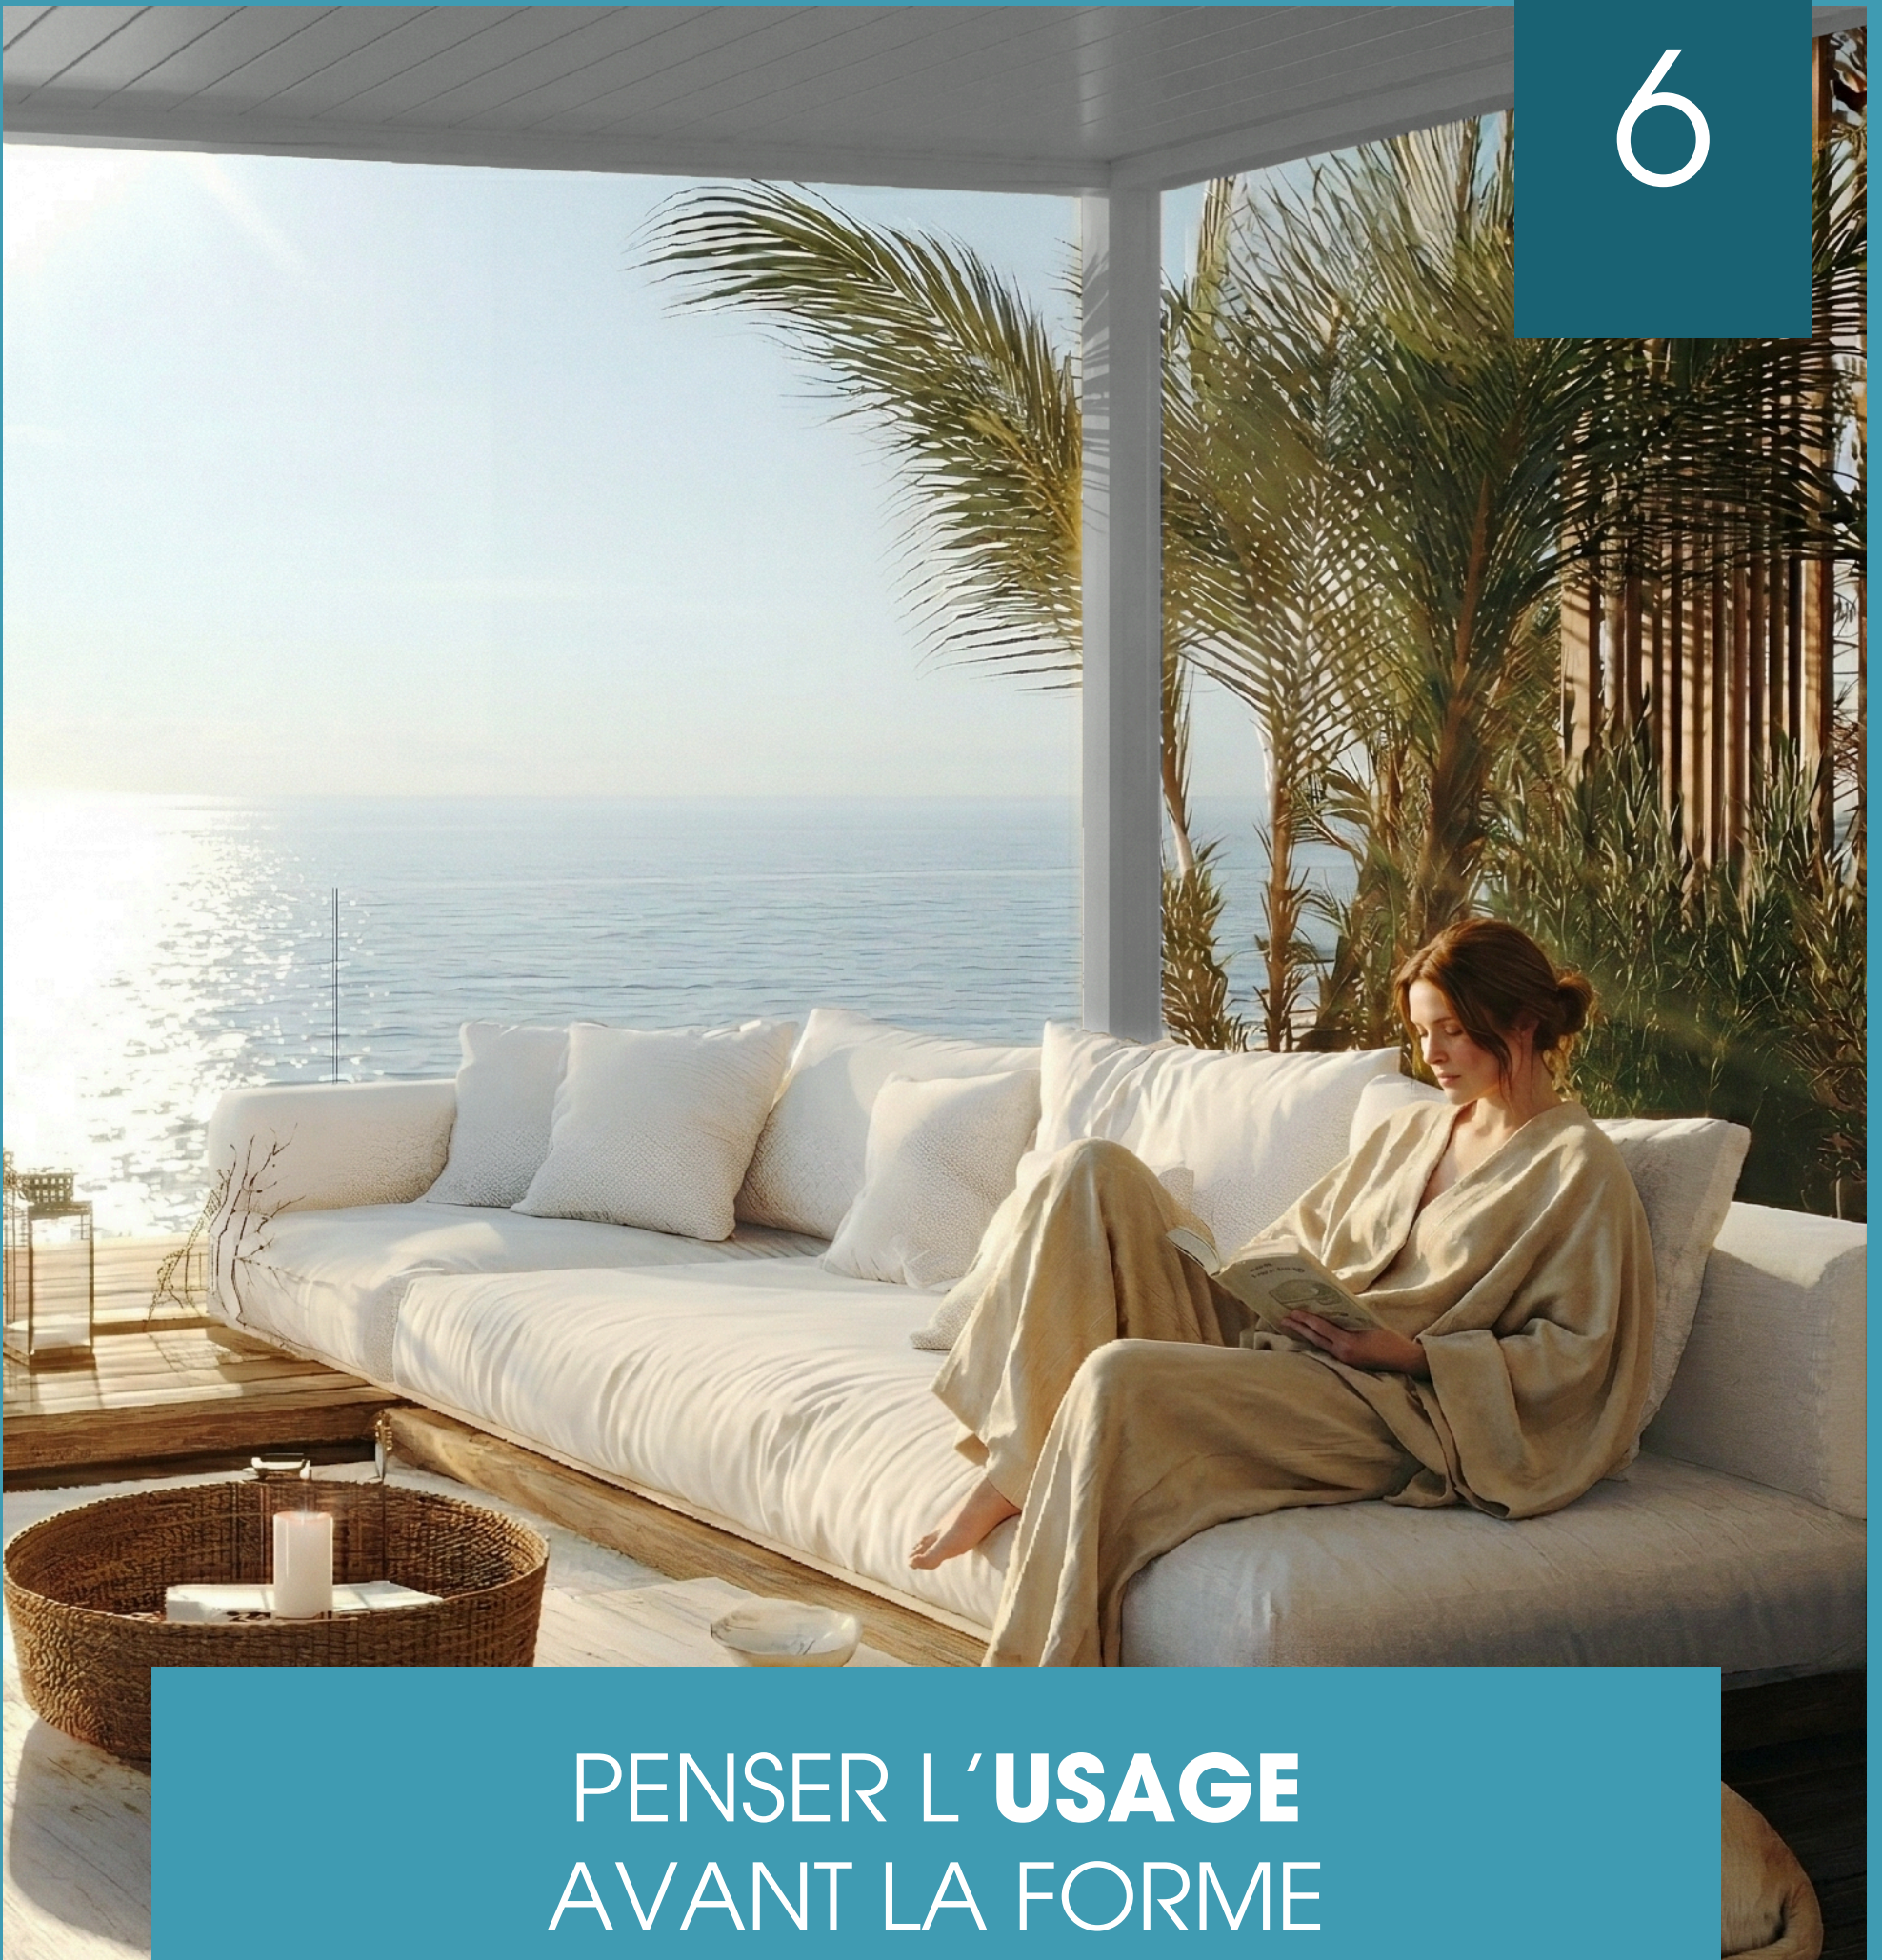

PENSER L'USAGE AVANT LA FORME

Une pergola ne se dessine pas au hasard.
Elle se pense à partir de la vie qu'elle accueille.

Repas, détente, circulation...
Chaque projet commence par des usages simples.

C'est ainsi que la pergola devient une vraie pièce extérieure,
en lien avec la maison.

Un espace conçu pour s'adapter à votre quotidien