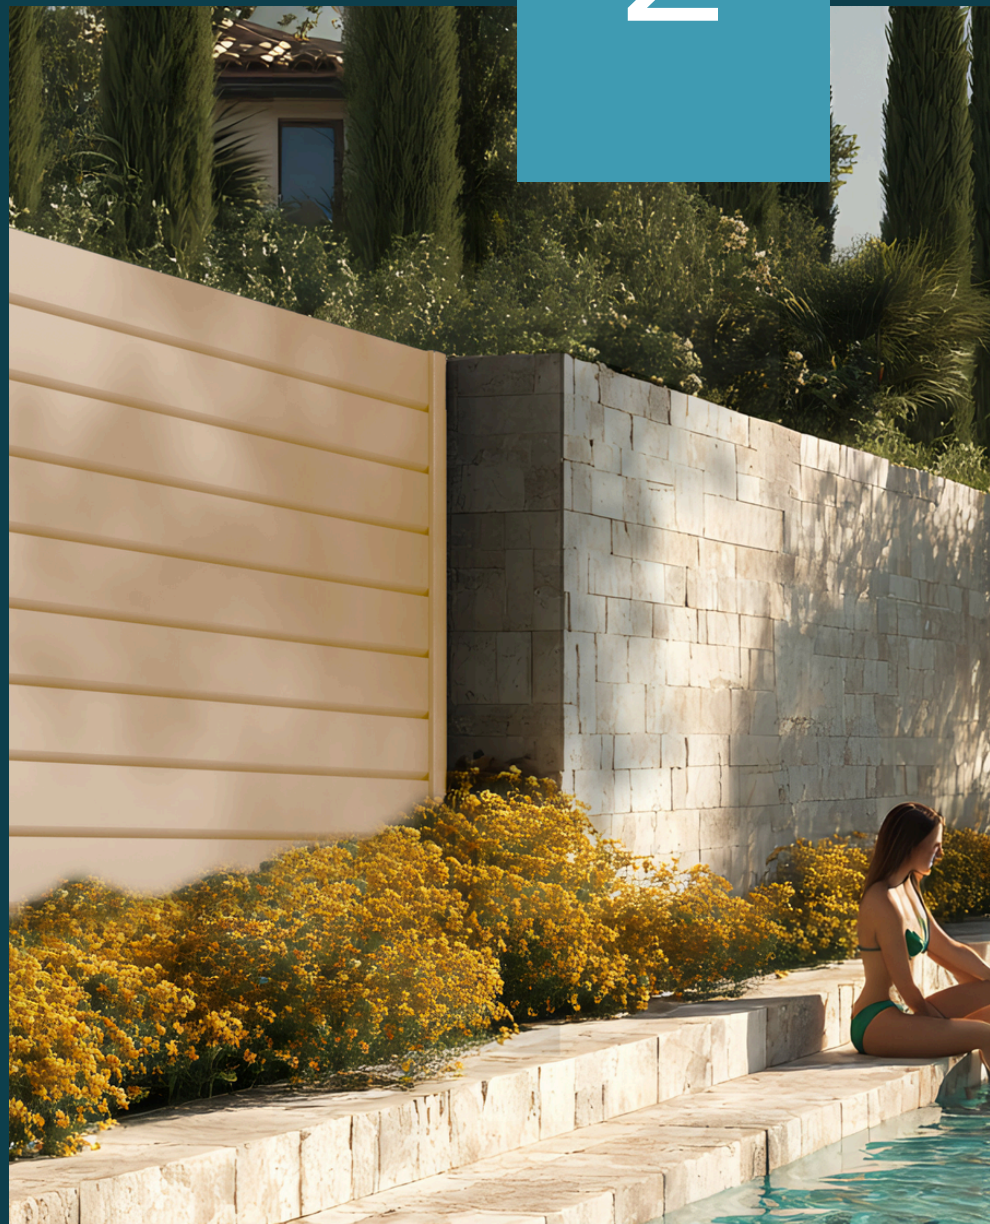

LE MAG

NUMERO 3

LE PRINTEMPS

COMMENCE DEHORS

1

LE PRINTEMPS COMMENCE **DEHORS**

Il y a ce moment où tout change.

La lumière s'adoucit, les journées s'allongent...
et l'extérieur redevient une évidence.

Une saison qui invite à vivre dehors, naturellement.

L'EXTÉRIEUR REDEVIENT UN LIEU À VIVRE

Le printemps n'est pas seulement une saison.
C'est une transition.

L'extérieur cesse d'être un décor pour redevenir un espace habité.
Un lieu où l'on se retrouve, où l'on partage, où l'on prend le temps.

Chez Distral, la pergola s'inscrit dans cette vision : une véritable pièce à vivre à ciel ouvert.

Un extérieur pensé pour être vécu, chaque jour.

3

QUAND VIVRE DEHORS DEVIENT UNE **ÉVIDENCE**

Un café le matin.
Un déjeuner à l'ombre.
Un livre l'après-midi.
Un dîner qui se prolonge.

Au printemps, la lumière est essentielle.
Mais l'ombre devient nécessaire.

Une pergola bien pensée trouve cet équilibre :
filtrer sans assombrir, protéger sans fermer.

L'air circule, la lumière reste, l'espace respire.